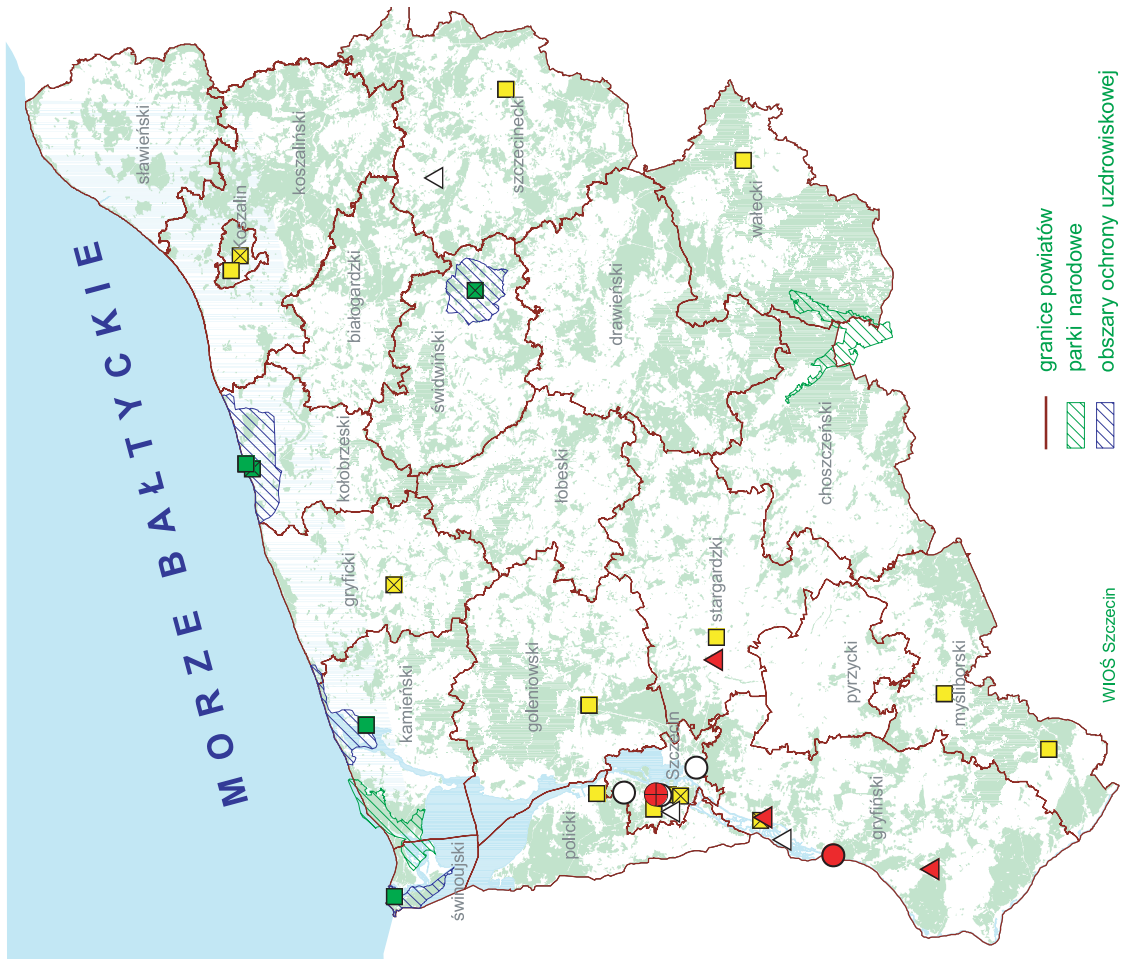

Mapa V2. Lokalizacja stacji pomiarowych monitoringu powietrza w województwie zachodniopomorskim
Map V.2. Location of measurement stations for air monitoring in the voivodeship

stacje automatyczne WIOŚ Szczecin

- istniejące
- projektowane
- pracujące do końca 2004 r.
- stacje automatyczne Elektroini „Dolna Odra”**
- ▲ istniejące
- △ projektowane

punkty pomiarów manualnych Państwowej Inspekcji Sanitarnej poza Obszarem Ochrony Uzdrawiskowej

- istniejące
- ⊠ przewidziane do likwidacji w 2004 r.

punkty pomiarów manualnych Państwowej Inspekcji Sanitarnej w Obszarze Ochrony Uzdrawiskowej

- istniejące
- przewidziane do likwidacji w 2004 r.